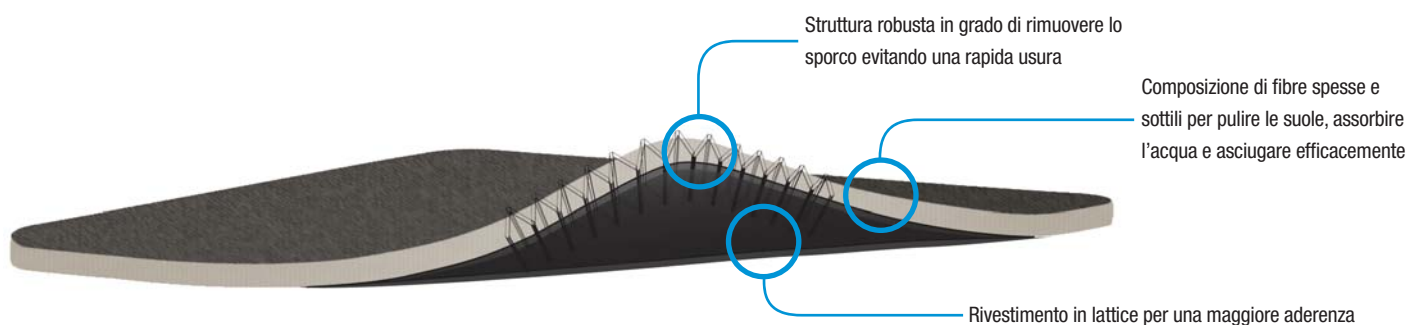

La linea 3M™ Nomad™ Basic offre la garanzia di possedere un tappeto completamente nuovo, di lunga durata e unico. Grazie alla caratteristica struttura a tre livelli 3M, è in grado di catturare e nascondere lo sporco e nello stesso tempo assorbire l'acqua. Inoltre, i tappeti 3M™ Nomad™ Basic possono durare mesi, in base all'intensità del traffico.

Può essere smaltito come un normale rifiuto

Facile da pulire: non è necessario l'utilizzo di prodotti chimici

Semplici da installare, mantenere e smaltire. I tappeti di ingresso 3M Nomad Basic sono semplici da usare ed economici.

Rinnovate ora il vostro tappeto d'ingresso!

- Struttura robusta ma flessibile in grado di rimuovere lo sporco dalle scarpe evitando così un rapido consumo e usura del tappeto
- Esclusiva composizione di fibre sottili e spesse in grado di pulire le suole, assorbire l'umidità e trattenere lo sporco.
- Supporto adesivo in lattice che aderisce al pavimento prevenendo così cadute e scivolamenti